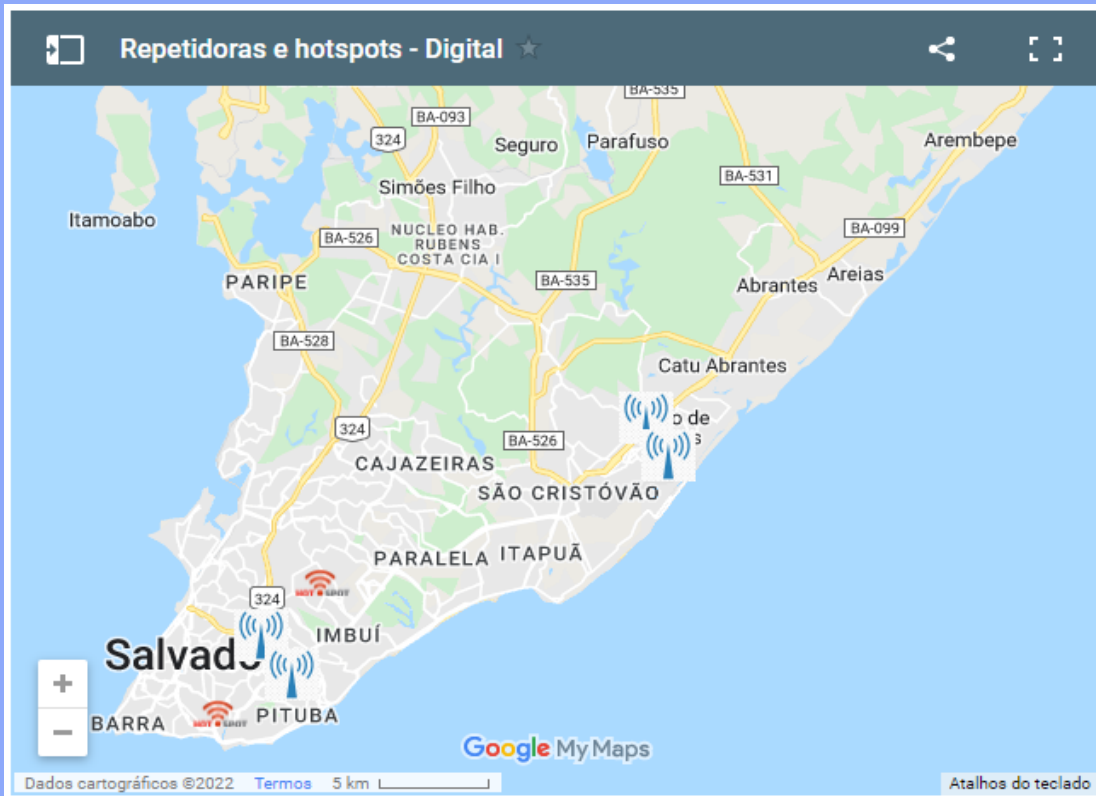

### SIMPLEX

145.570	APRS - IGATE
146.500	Local/Regional/C4FM/DMR
<b>146.520</b>	<b>Chamada Nacional</b>
146.550	Local/Regional
147.560	EchoLink
433.560	Local/Regional

## MAPA DAS REPETIDORAS DE SALVADOR E REGIÃO METROPOLITANA

No nosso site, os pontos nos mapas são clicáveis. Ao selecionar uma determinada repetidora, clicando no seu símbolo, aparecerão os detalhes das mesmas, tais como indicativo, localização, inclusive geográficas, e, a maioria dos casos, uma imagem da cidade ou localidade.